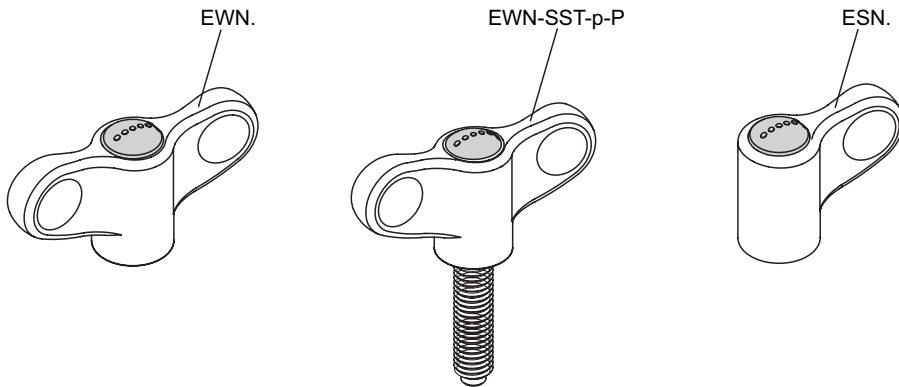

- 1
- 2
- 3
- 4
- 5
- 6
- 7
- 8
- 9
- 10
- 11
- 12
- 13
- 14
- 15
- 16
- 17
- 18

**MATERIAL**

Glass-fibre reinforced polyamide based (PA) technopolymer, in Elecolors colours, matte finish.

**ASSEMBLY**

Press-fit assembly, removable by a screwdriver

ERGOSTYLE®

\* Complete with colour index, example: 29752-C2 ECA.W2-C2

- C1 RAL7021
- C2 RAL2004
- C3 RAL7035
- C4 RAL1021
- C5 RAL5024
- C6 RAL3000
- C17 RAL6017

Codice	Descrizione	Calottina per		⚖️
29752-*	ECA.W2-*	EWN40 / EWN.48	-	1
29753-*	ECA.W3-*	EWN.55	ESN.55	1
29755-*	ECA.W5-*	EWN.63	-	1
29754-*	ECA.W4-*	EWN.70	ESN.70	1